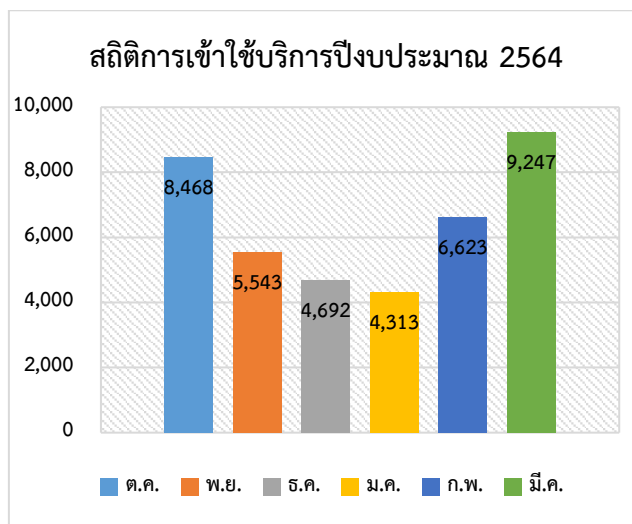

สถิติการให้บริการของสำนักวิทยบริการ

สถิติการเข้าใช้บริการปีงบประมาณ 2564 (ระหว่างวันที่ 1 ตุลาคม - 31 มีนาคม 2564)

ต.ค.	พ.ย.	ธ.ค.	ม.ค.	ก.พ.	มี.ค.
8,468 คน	5,543 คน	4,692 คน	4,313 คน	6,623 คน	9,247 คน

สถิติการยืมทรัพยากรปีงบประมาณ 2564 (ระหว่างวันที่ 1 ตุลาคม - 31 มีนาคม 2564) ตัวอย่างทรัพยากรที่ให้บริการยืม เช่น หนังสือทั่วไปทั้งภาษาไทยและภาษาอังกฤษ ซีดี หนังสือวิทยานิพนธ์ หนังสือวิจัย หูฟัง ปลั๊กไฟ เป็นต้น

ต.ค.	พ.ย.	ธ.ค.	ม.ค.	ก.พ.	มี.ค.
772 ครั้ง	378 ครั้ง	513 ครั้ง	427 ครั้ง	636 ครั้ง	799 ครั้ง