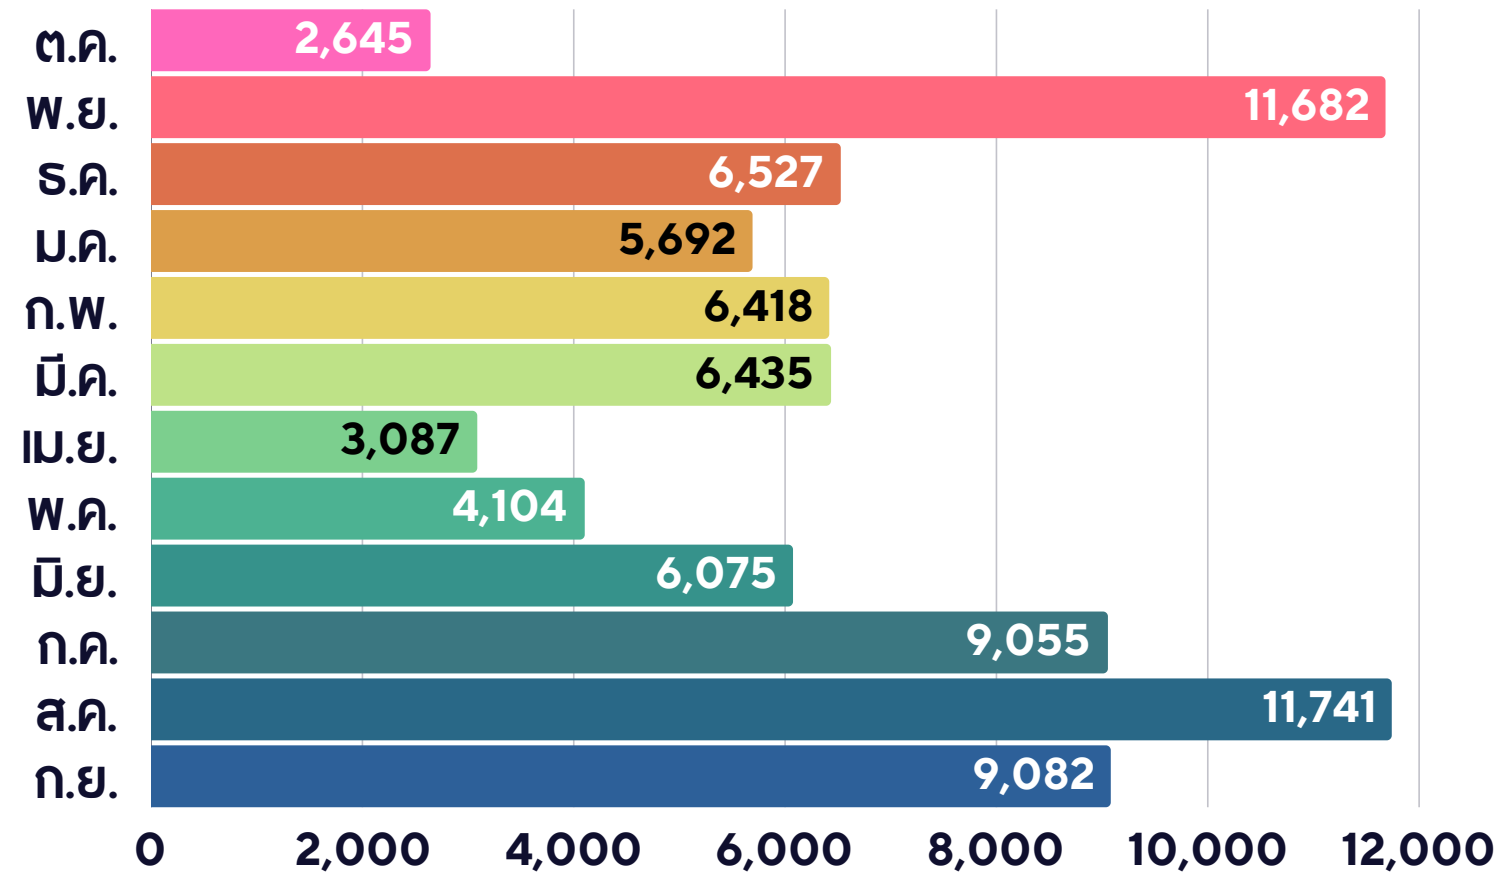

สถิติการให้บริการสำนักวิทยบริการ ปีการศึกษา 2567

ผู้เข้าใช้บริการ

 **81,707 คน**

การยืมทรัพยากร

 **4,652 รายการ**

คณะที่ยืมสูงสุด

 **ครุศาสตร์**

สถิติการเข้าใช้บริการสำนักวิทยบริการ ปีการศึกษา 2567

บริการ Learning Common Space

 **1,382 ครั้ง**